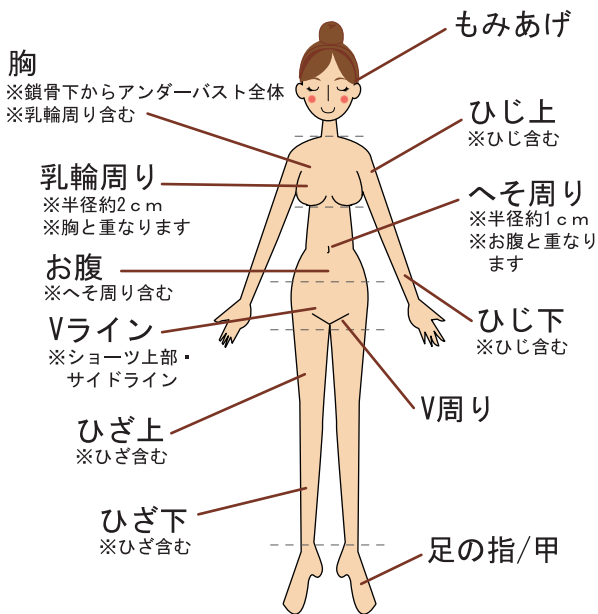

【範囲】

口周り

Sパーツ	
・両わき	・両手指/甲
・両足指/甲	・口周り
・乳輪周り	・へそ周り
・もみあげ	

Mパーツ	
・両ひじ上	・両ひじ下
・腰	・胸
・Vライン	・V周り

Lパーツ	
・両ひざ上	・両ひざ下
・ヒップ	・お腹
・背中上	・背中下

フォトフェイシャル

1PL光により、コラーゲンの生成を促し、ハリを戻させます

*クレンジング→フェイスマッサージ→フォト照射→ローションマスク (45分) ¥10,000

バストケア

1PL光により、ハリや潤いを保った美しいバストへと導きます

1回 ¥6,000

Hair Removal Menu

除毛/減毛

Sパーツ

1回 (基本料金) **¥2,500**

セットプラン (6回) ¥15,000 → **¥10,000**

アフター (7回目以降) **¥1,500/1回**

※8~14ヶ所 (7回目以降) → ¥1,350/1回 ※全身 (7回目以降) → ¥1,050/1回

Mパーツ

1回 (基本料金) **¥5,000**

セットプラン (6回) ¥30,000 → **¥20,000**

アフター (7回目以降) **¥3,000/1回**

※8~14ヶ所 (7回目以降) → ¥2,700/1回 ※全身 (7回目以降) → ¥2,100/1回

Lパーツ

1回 (基本料金) **¥6,000**

セットプラン (6回) ¥36,000 → **¥25,000**

アフター (7回目以降) **¥3,600/1回**

※8~14ヶ所 (7回目以降) → ¥3,240/1回 ※全身 (7回目以降) → ¥2,520/1回

お得な数ヶ所セットプラン (6回)

- 3~7ヶ所 → **5%OFF**
- 8~14ヶ所 → **10%OFF**
- 全身 (15ヶ所) → **30%OFF** **¥198,000**