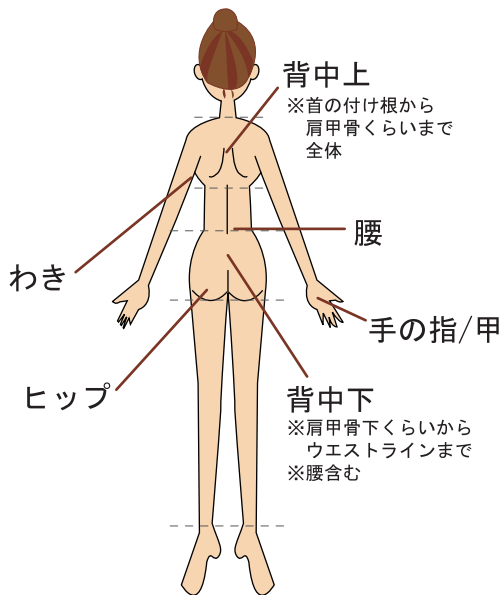

【範囲】

口周り

Sパーツ	
・両わき	・両手指/甲
・両足指/甲	・口周り
・乳輪周り	・へそ周り
・もみあげ	

Mパーツ	
・両ひじ上	・両ひじ下
・腰	・胸
・Vライン	・V周り

Lパーツ	
・両ひざ上	・両ひざ下
・ヒップ	・お腹
・背中上	・背中下

フォトフェイシャル

1PL光により、コラーゲンの生成を促し、ハリを戻させます

*クレンジング→フェイスマッサージ→フォト照射→ローションマスク (45分) ¥10,000

バストケア

1PL光により、ハリや潤いを保った美しいバストへと導きます

1回 ¥6,000

Hair Removal Menu

除毛/減毛

Sパーツ

1回 (基本料金) **¥2,500**

セットプラン (6回) ¥15,000 → **¥10,000**

アフター (7回目以降) **¥1,500/1回**

※8~14ヶ所 (7回目以降) → ¥1,350/1回 ※全身 (7回目以降) → ¥1,050/1回

Mパーツ

1回 (基本料金) **¥5,000**

セットプラン (6回) ¥30,000 → **¥20,000**

アフター (7回目以降) **¥3,000/1回**

※8~14ヶ所 (7回目以降) → ¥2,700/1回 ※全身 (7回目以降) → ¥2,100/1回

Lパーツ

1回 (基本料金) **¥6,000**

セットプラン (6回) ¥36,000 → **¥25,000**

アフター (7回目以降) **¥3,600/1回**

※8~14ヶ所 (7回目以降) → ¥3,240/1回 ※全身 (7回目以降) → ¥2,520/1回

お得な数ヶ所セットプラン (6回)

- 3~7ヶ所 → **5%OFF**
- 8~14ヶ所 → **10%OFF**
- 全身 (15ヶ所) → **30%OFF** **¥198,000**